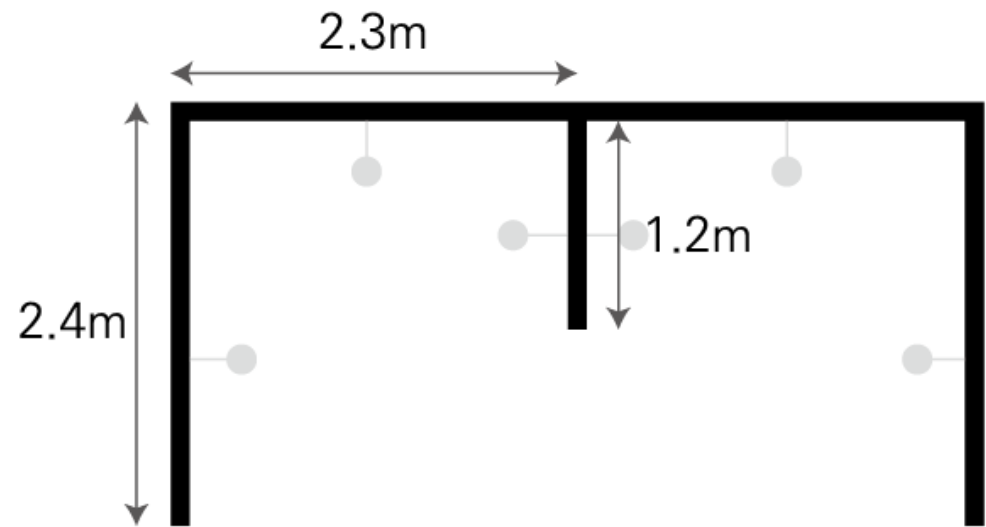

개인부스 사이즈

A type (1인 개인사용)

- 4.6mx2.4m(11.04m²)
- 기본 조명 6개

B type (2인 공통사용)

- 2.3mx2.4m(5.52m²)
- 부스 좌우분할 (중앙벽체 1.2m)
- 기본 조명 3개

부스내 캡션안내

HONG Gil Dong 홍길동

Title 작품명