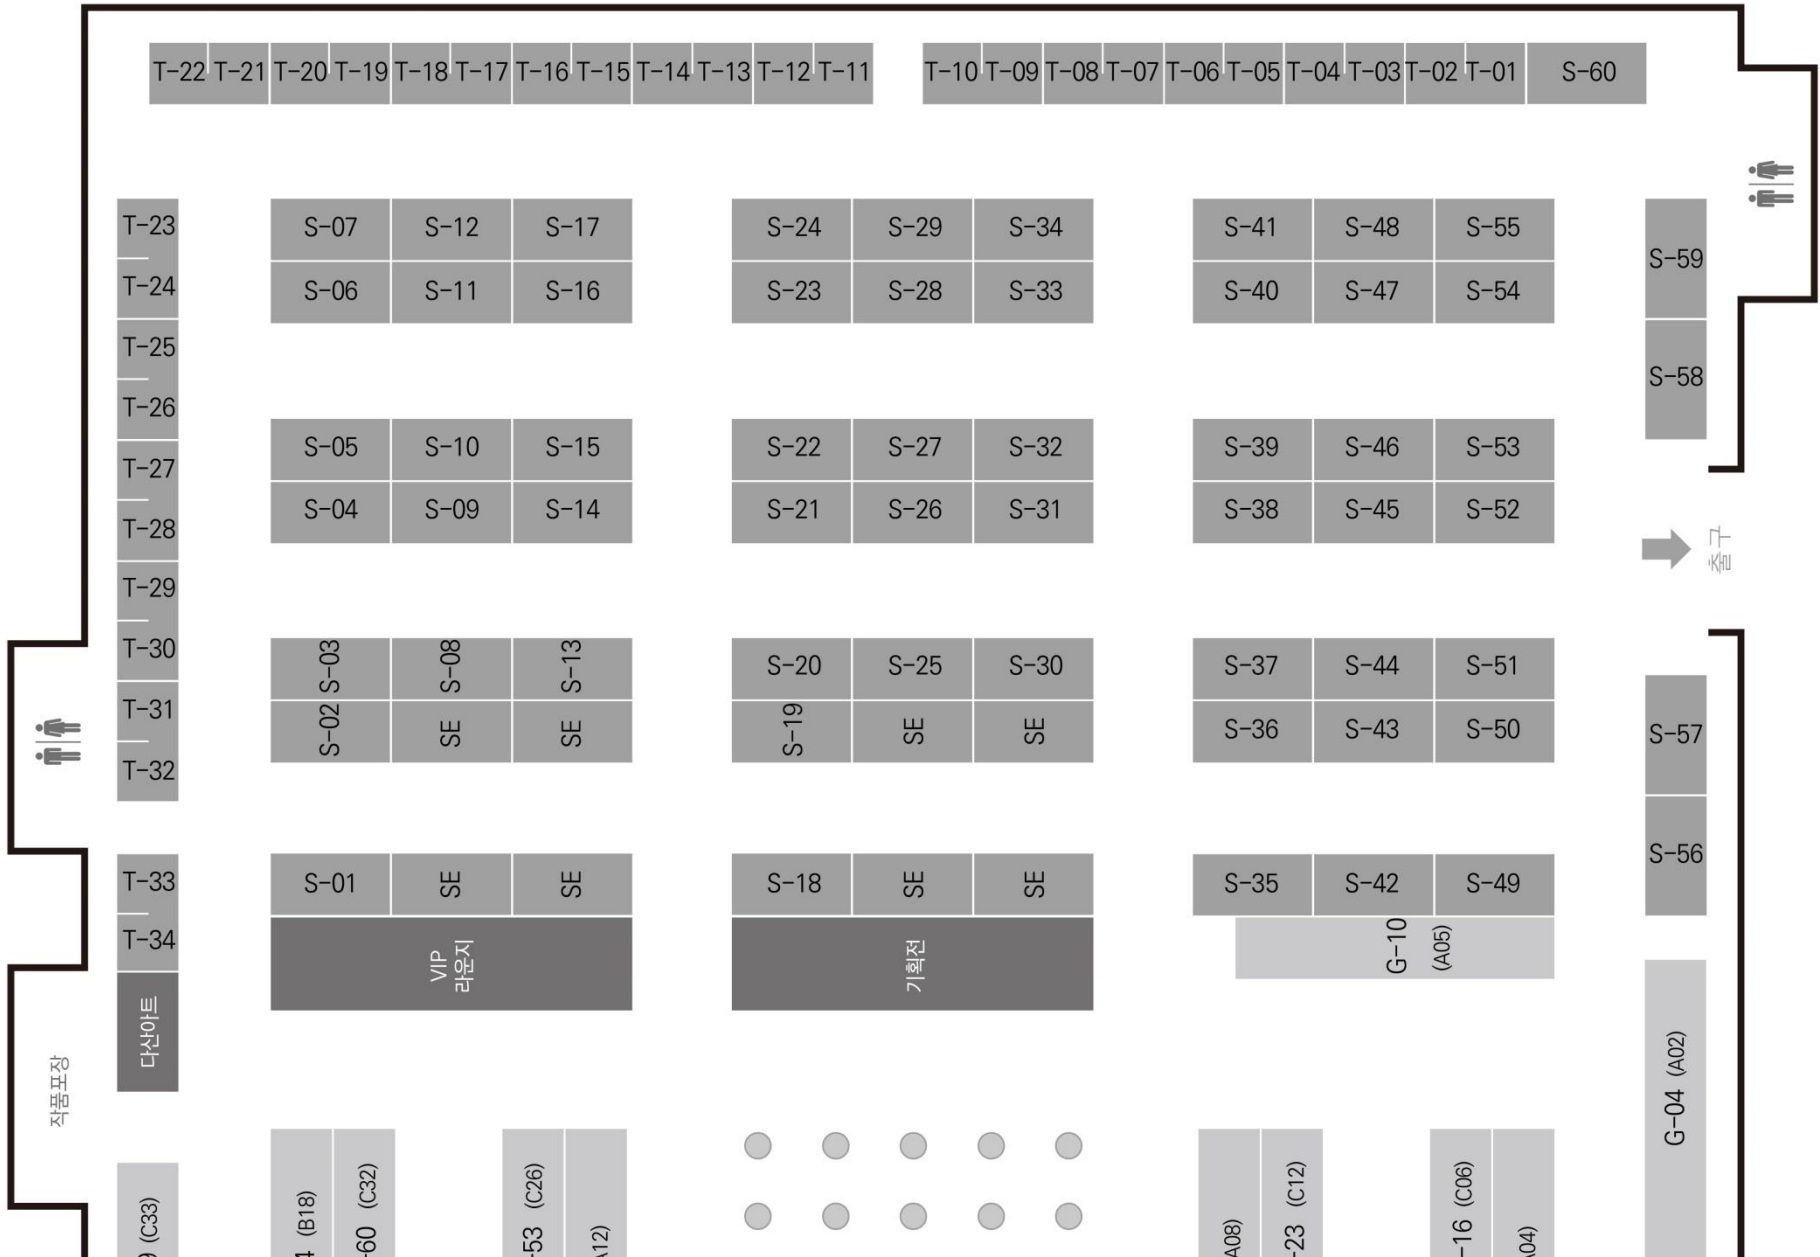

행사개요

사업명	아트광주18
전시기간	`18. 11. 15(목) ~ `18. 11. 18(일), 4일간
사업내용	(본전시) 공모를 통한 갤러리부스 개인부스 전시
전시구성	갤러리 부스 : 70개 (국내 갤러리 50개, 해외 갤러리20개) 개인 부스 : 80개 (약 100 여명)
전시장소	김대중컨벤션센터 2.3홀 (광주 서구 상무누리로 30)

- 갤러리 부스
- 개인작가 부스
- 기타 부스

개인부스 사이즈

A type (1인 개인사용)

- 4.6mx2.4m(11.04m²)
- 기본 조명 6개

B type (2인 공통사용)

- 2.3mx2.4m(5.52m²)
- 부스 좌우분할 (중앙벽체 1.2m)
- 기본 조명 3개

부스내 캡션안내

HONG Gil Dong 홍길동

Title 작품명

- 1인
- 2인

추가집기 신청안내 (추가집기신청서 별도 배포)

품명	규격	단가	비고
판넬추가	1000*3040*80	120,000	백색기본도작
판넬추가	610*3040	80,000	백색기본도작
조명	HQI 50W	50,000	
책상	1000*650*750	30,000	
의자		10,000	
여단이벽체		250,000	
컬러변경	1000*3040	50,000	
콘센트	220V2구	20,000	