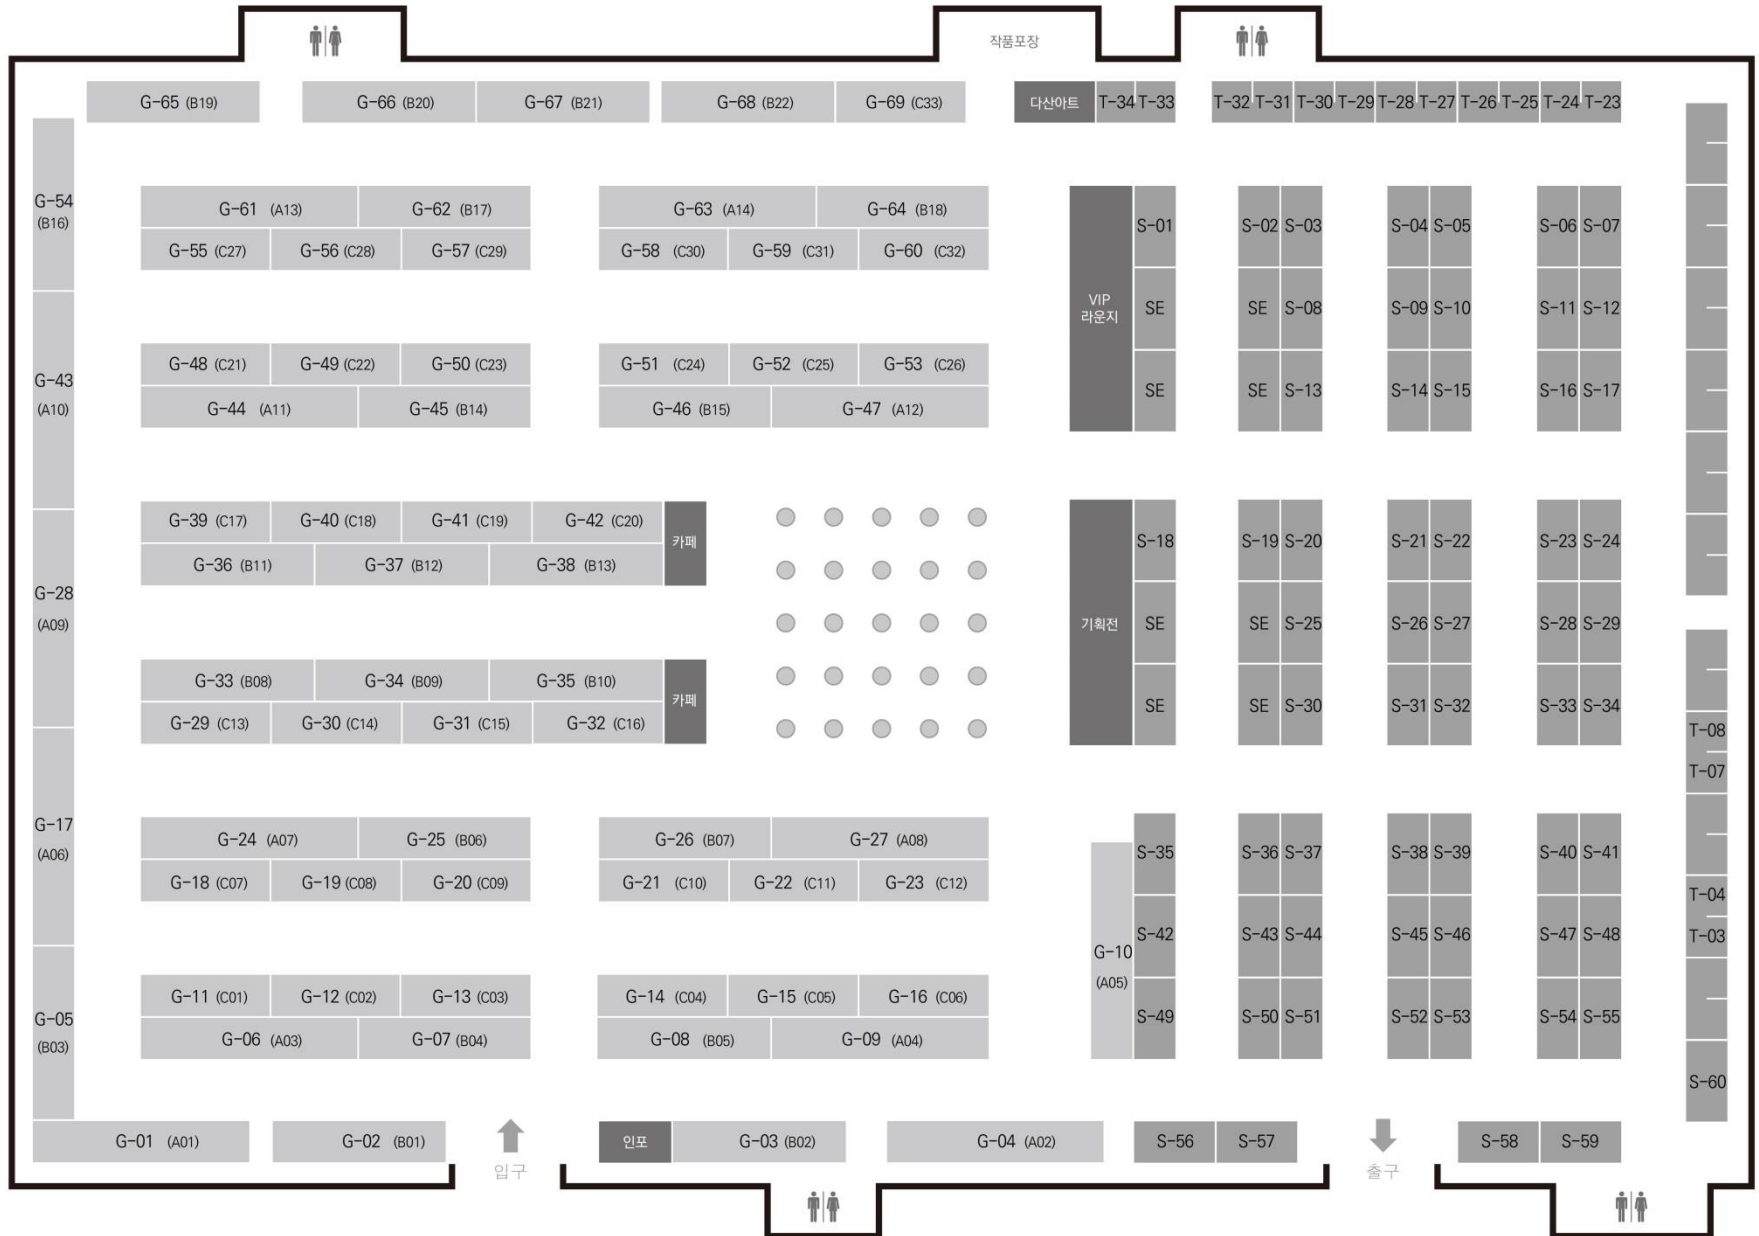

행사개요

사업명	아트광주18
전시기간	`18. 11. 15(목) ~ `18. 11. 18(일), 4일간
사업내용	(본전시) 공모를 통한 갤러리부스 개인부스 전시
전시구성	갤러리 부스 : 70개 (국내 갤러리 50개, 해외 갤러리20개) 개인 부스 : 80개 (약 100 여명)
전시장소	김대중컨벤션센터 2.3홀 (광주 서구 상무누리로 30)

- 갤러리 부스
- 개인작가 부스
- 기타 부스

개인부스 사이즈

A type (1인 개인사용)

- 4.6mx2.4m(11.04m²)
- 기본 조명 6개

B type (2인 공통사용)

- 2.3mx2.4m(5.52m²)
- 부스 좌우분할 (중앙벽체 1.2m)
- 기본 조명 3개

부스내 캡션안내

HONG Gil Dong 홍길동

Title 작품명

세로 × 가로cm

Oil on canvas

2018

2,000,000 KRW

명제표 100×60mm, 투명시트지

이름, 타이틀

KoPub돋움체(한국출판인회) bold 12pt

사이즈, 재료, 제작연도, 작품가격