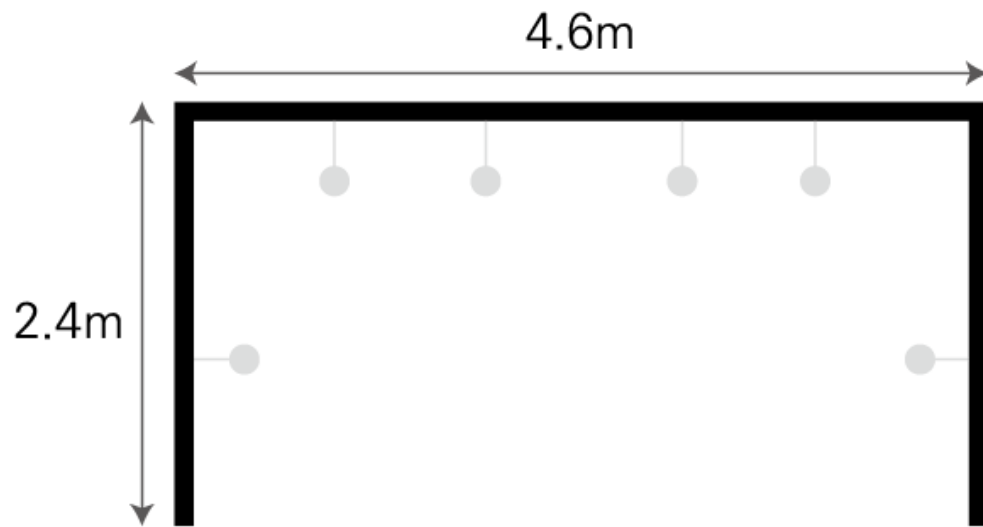

개인부스 사이즈

A type (1인 개인사용)

- 4.6mx2.4m(11.04m²)
- 기본 조명 6개

B type (2인 공통사용)

- 2.3mx2.4m(5.52m²)
- 부스 좌우분할 (중앙벽체 1.2m)
- 기본 조명 3개

부스내 캡션안내

HONG Gil Dong 홍길동

Title 작품명